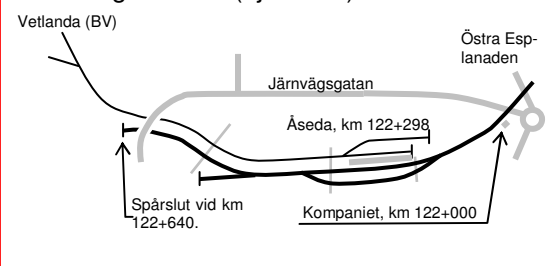

BANSTRÄCKAN VIRSERUM-ÅSEDA

FÖRKLARINGAR

Bgomr Bangårdsområde
Hp Hållplats
Hst Hållställe (inom st/bgomr)
Lp Linjeplats
St Station

000+000 Kilometerpunkt (km+meter)

Plx Plankorsning
A Helbommar
B Halvbommar
CD Ljus- och ljudsignaler
K (Endast) Kryssmärken
KS K med stoppskylt
(--) Inget skydd eller skyltning

1) Även benämnd Björkmossavägen
2) Avser stationshuset, km-tal 113+370 avser plattformen invid plx Hultånäs.

Åseda bg-område (ej i skala)